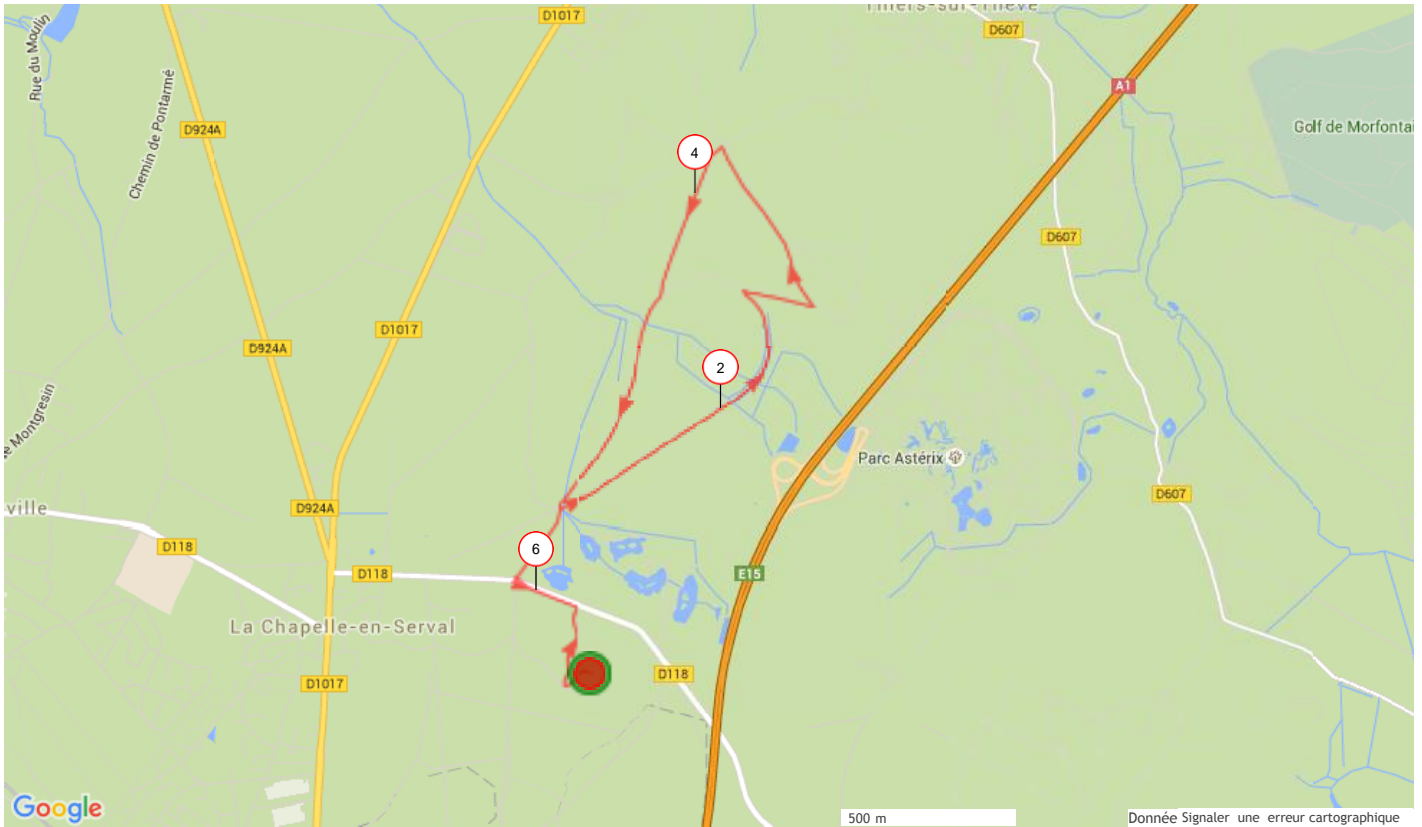

6.5 Kms Running Trail

Course à pied, 6.689 (km): Chapelle-en-Serval (La) -> Chapelle-en-Serval (La)
(0 votes; 0), 0 commentaire(s)

Informations générales

Localité de départ: Chapelle-en-Serval (La)
Localité d'arrivée: Chapelle-en-Serval (La)

6.689km

Altitude min.: 65
Altitude max.: 92
Dénivelé Tot. +: 39
Dénivelé Tot. -: -44

Activité: Course à pied
Difficulté: Basse
Type de sol majoritaire: Mixte
Type de parcours: Non officiel
Parcours balisé: Non
Parcours testé par l'auteur: Non
Dernière mise à jour: 17/11/2015
Identifiant du parcours: 5465870

Notes de l'auteur

Petit parcours dans le bois de la Chapelle-en-Serval
Easy track in the Woods of la Chapelle-en-Serval

Mots-clés: Easy track for runners

Mes notes

...

CHAPELLE-EN-SERVAL (LA) [6.5 Kms Running Trail]